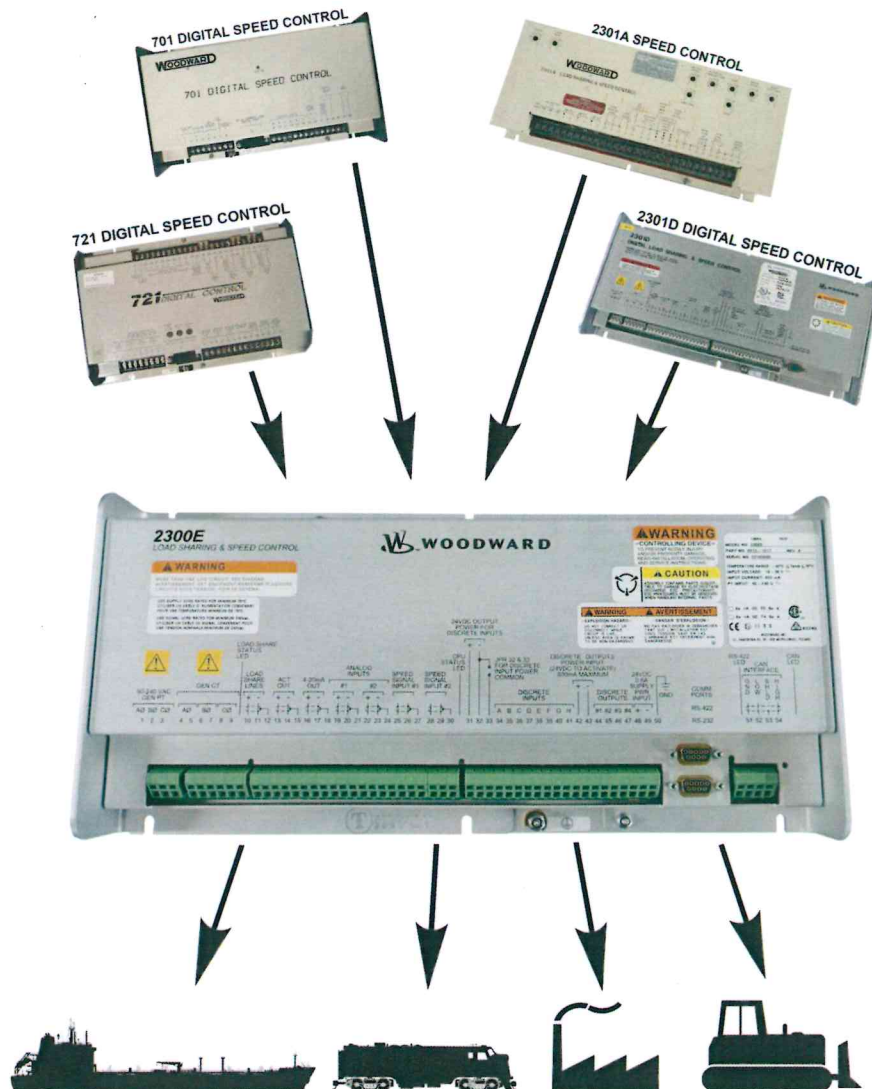

Umrüstung/Modernisieren von alten analogen und digitalen Steuerungen

Retrofit Ihrer alten Controller mit dem Woodward 2300E Control in Verbindung mit Ihrer individuellen Applikation von MWB Power

Die MWB Power bietet Ihnen individuelle Lösungen für von Woodward abgemeldete digitale oder ältere analoge Regelungen an.